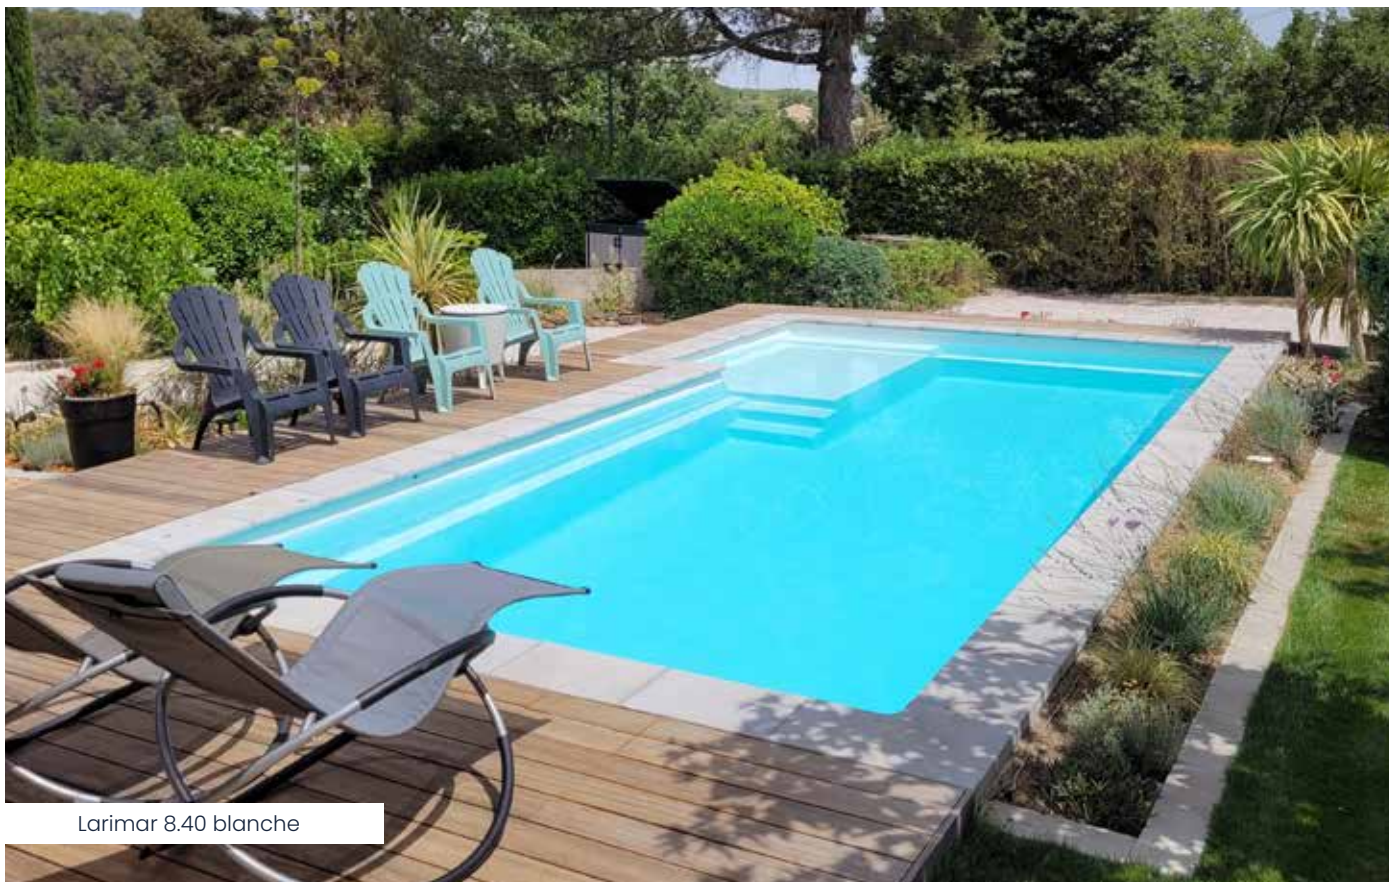

LARIMAR

Larimar 8.40 blanche

Cette piscine et sa grande plage immergée aux belles dimensions, apportent à la fois un espace de jeu pour les plus petits et de convivialité pour les plus grands.

La position excentrée de cette plage, véritable espace de détente et de repos, permet de laisser une surface de nage et de jeu optimale dans votre piscine.

Sa forme moderne embellira votre espace extérieur et les escaliers sur chaque longueur offriront un accès direct au bassin quel que soit son positionnement dans votre jardin.

Larimar 6.20*

L : 6,20 m
l : 3,00 / 3,60 m
Pr : 1,46 m