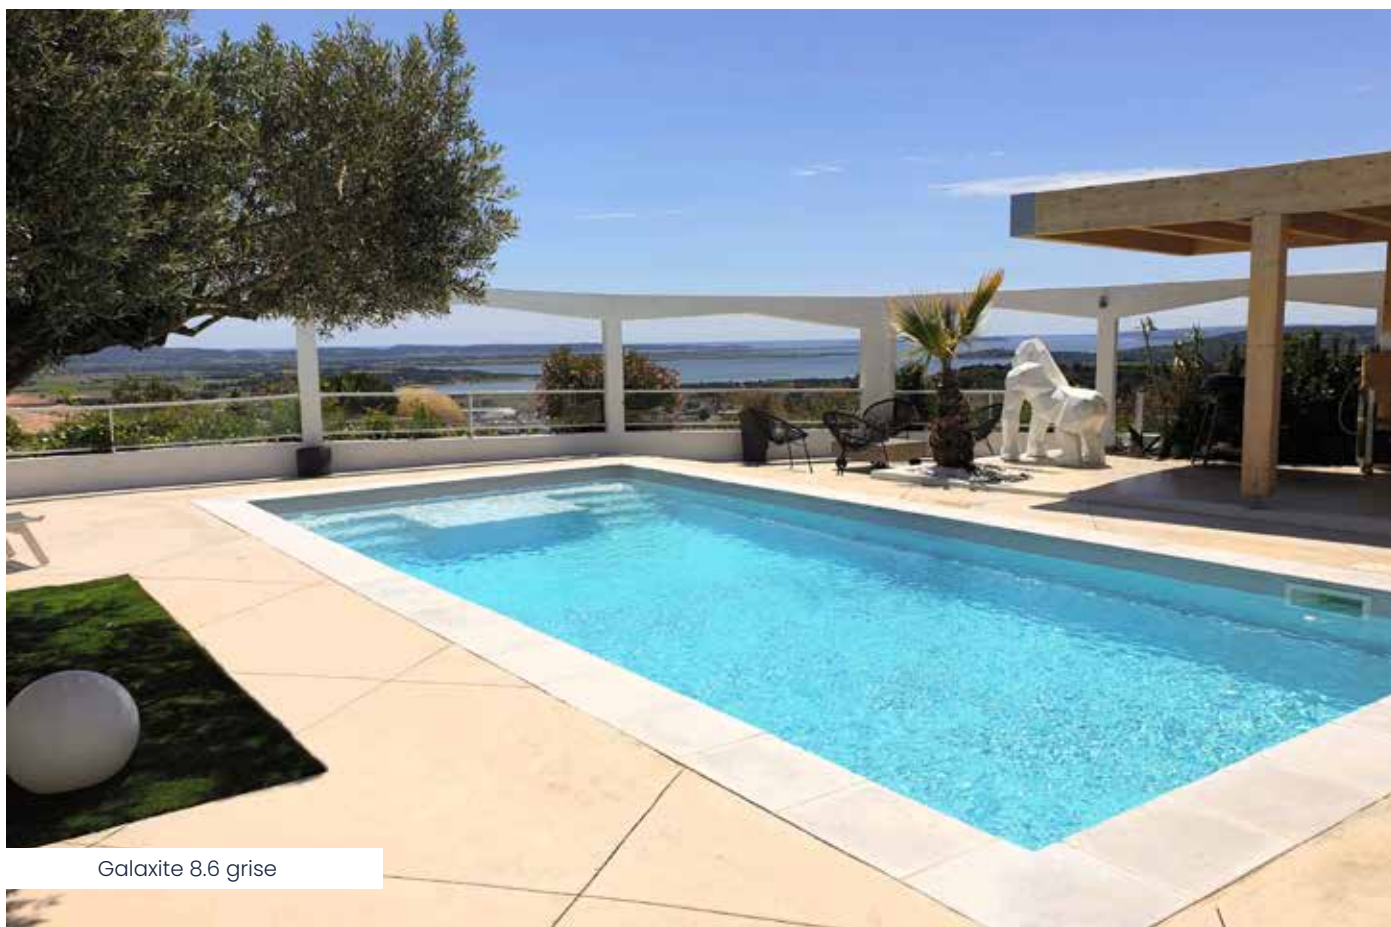

# GALAXITE

Galaxite 8.6 grise

Résolument design, la piscine **Galaxite** vous fait entrer dans le 21<sup>ème</sup> siècle !

Loi des piscines austères et classiques, la piscine rectangulaire à fond plat **Galaxite** permet un accès multiple à votre bassin grâce à ses 2 escaliers latéraux compacts.

Le bain de soleil aux proportions généreuses (140 x 160 cm) et à faible profondeur vous offre un espace détente immergé, accessible aux grands comme aux plus petits, et vous promet de doux instants de farniente au soleil.