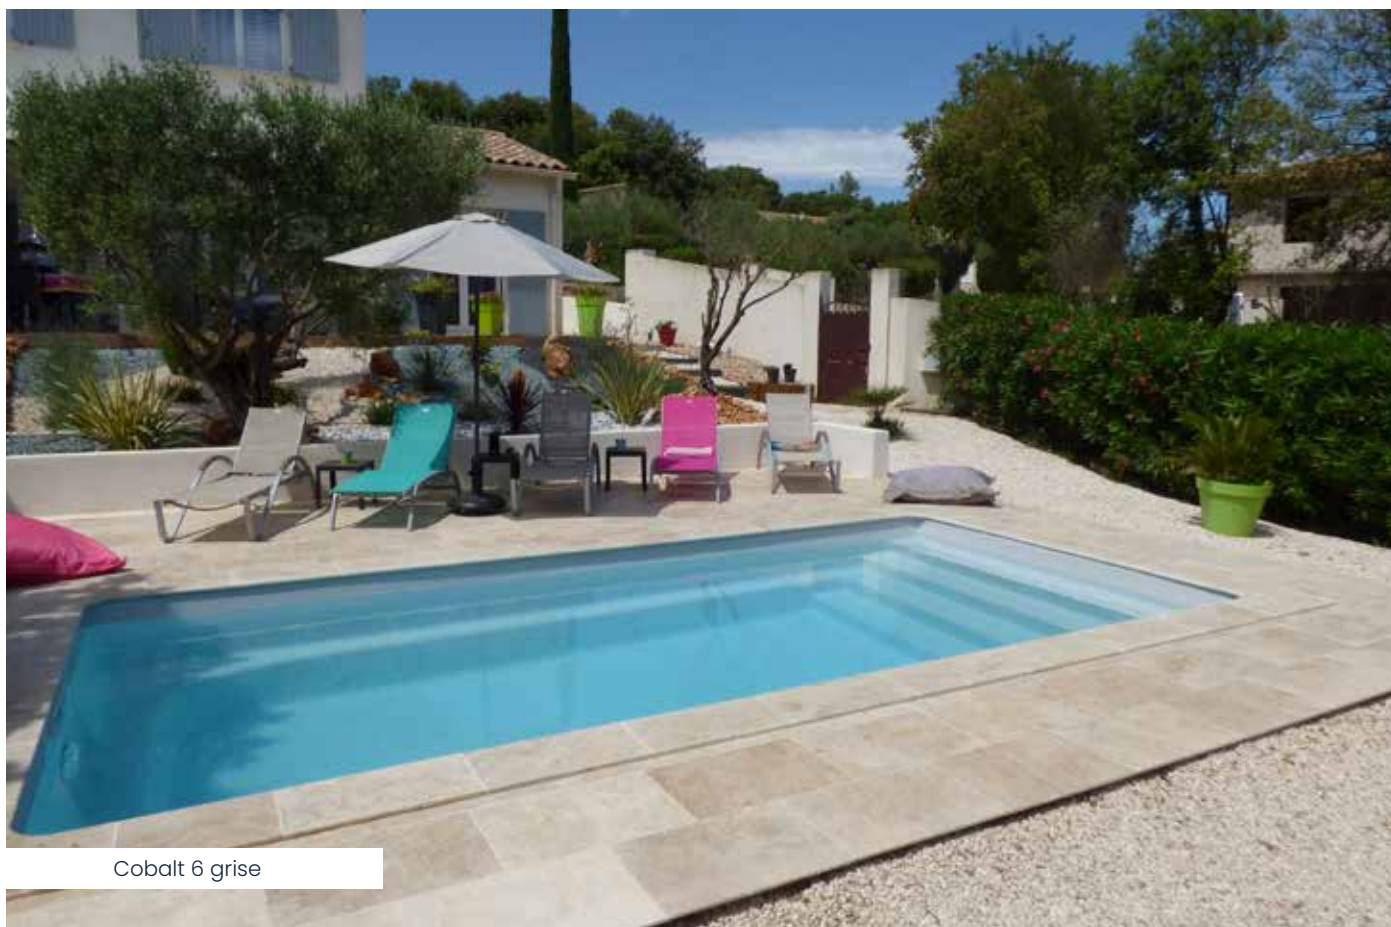

COBALT

Cobalt 6 grise

Modernité et élégance sont les véritables atouts de notre piscine **Cobalt** qui saura parfaitement s'intégrer dans votre jardin et créer un petit coin bonheur chez vous.

Cette piscine rectangulaire bénéficie d'un escalier toute largeur qui vous permettra d'accéder facilement et en toute sécurité à l'espace de baignade.

Nage, plongeurs, jeux aquatiques... cette piscine à profondeur constante vous garantira des moments de joie et de convivialité pour des journées d'été remplies de plaisir et de bonne humeur.

Cobalt 6*

L : 6,00 m
I : 3,00 m
Pr : 1,46 m