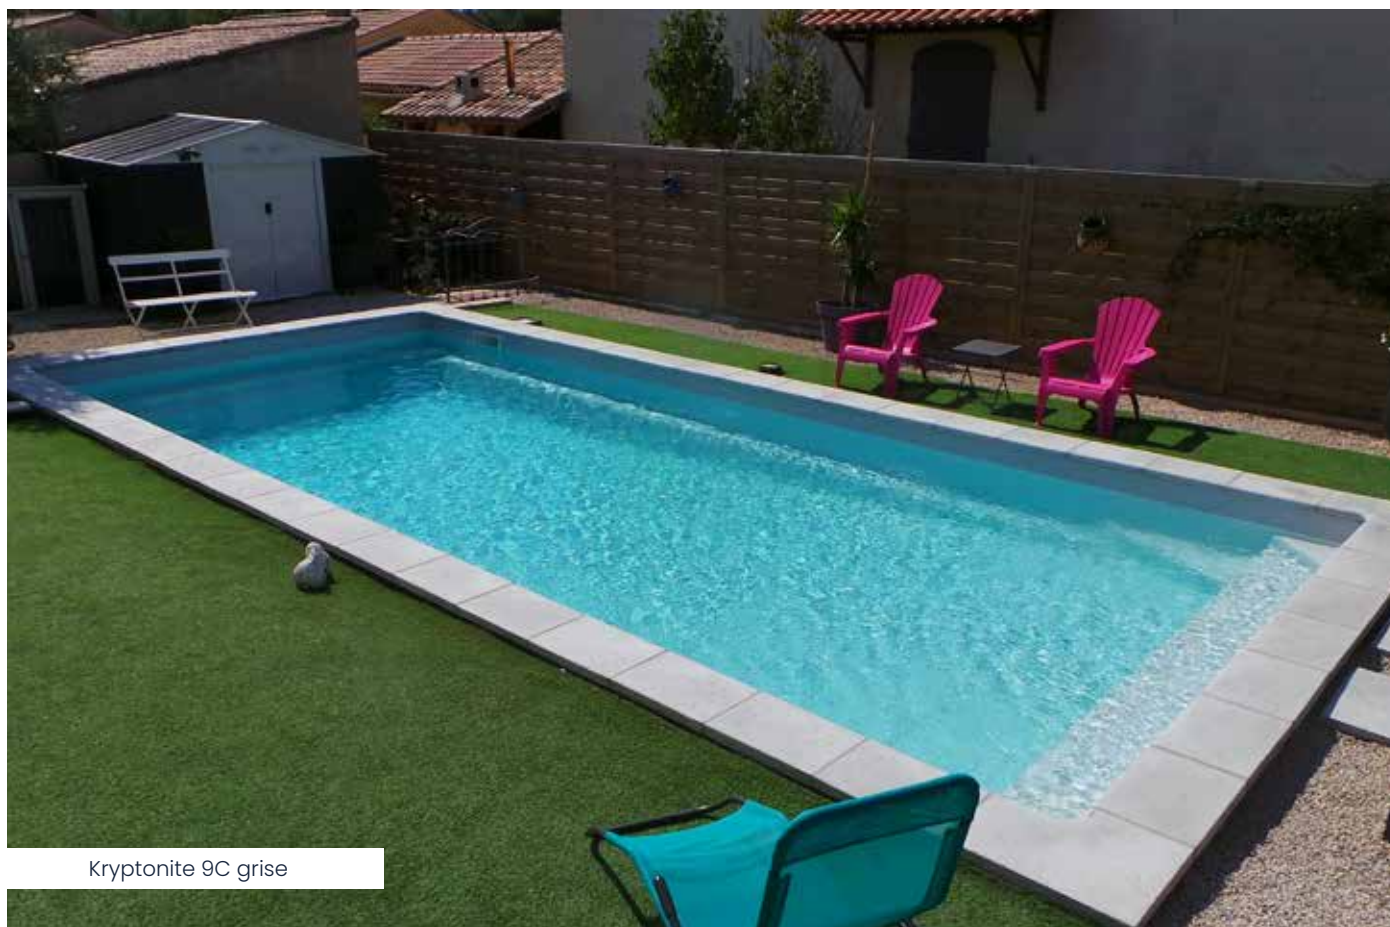

KRYPTONITE

Piscine rectangulaire à fond mixte, la **Kryptonite** combine les avantages du fond plat à ceux de la piscine à fond incliné.

Peu profonde, c'est un modèle rassurant pour tous les utilisateurs. Les lignes résolument modernes et tendances de la **Kryptonite** assureront une intégration parfaite dans votre jardin.

De l'apprentissage à la nage pour les plus petits, aux jeux de ballon pour les plus grands en passant par quelques longueurs ou des siestes sur la banquette immergée, la **Kryptonite** vous offre de nombreuses possibilités pour profiter un maximum entre amis ou en famille.

KRYPTONITE C

Kryptonite 9C grise

La **Kryptonite C** est la déclinaison 2.0 de notre modèle Kryptonite ! Elle bénéficie d'une réservation pour volet roulant immergé à la norme NF P90-308. Cet équipement permet de sécuriser votre bassin et limiter l'évaporation de l'eau, tout en préservant son esthétique. Les 2 escaliers d'angles permettent un multi accès au bassin et donnent sur une grande banquette toute largeur. Convivialité et bien-être seront donc au rendez-vous !